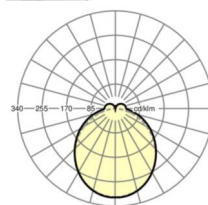

MÉCANIQUE

Couleur du boîtier	blanc signalisation RAL 9016
Cotes (Long.xLarg.xH/DxH)	1531mm x 55mm x 37mm
Poids (net)	1.9kg
Type de montage	Montage sur système de rail support, Structure lumineuse

Dimensions

L	1531 mm	Longueur
B	55 mm	Largeur
H	37 mm	Hauteur

LIEN PROFOND

<https://www.regiolux.de/fr/article/19470004030>

Référence	LED 8000lm 840
ηLB	100 %
Φ ↓/↑	90 % / 10 %
UGR trans./long.	26.5 / 25.9